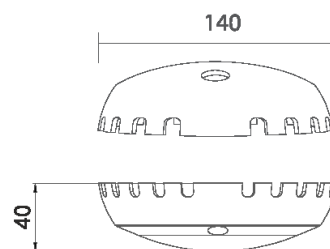

NL VEGA6

| | |
|---|-----------------|
| Модель / Артикул | NL VEGA6 |
| Световой поток*, Лм | 603 |
| Угол излучения | 120* |
| Энергопотребление, Вт | 6 |
| Цветовая температура**, К | 5000К |
| Индекс цветопередачи*** | Ra 80 |
| Кэффициент мощности | 0.95 |
| Номинальное напряжение питания****, В | AC230 |
| Влаго и пылезащита | IP20 / IP67 |
| Вид климатического исполнения | УХЛ 3 / 1 |
| Класс защиты от поражения эл. током | I |
| Диапазон рабочих температур | -15*С ... +45*С |
| Тип крепления | Накладной |
| Габаритные размеры светильника*****, мм | 140 x 140 x 40 |
| Гарантийный срок | 3 года |